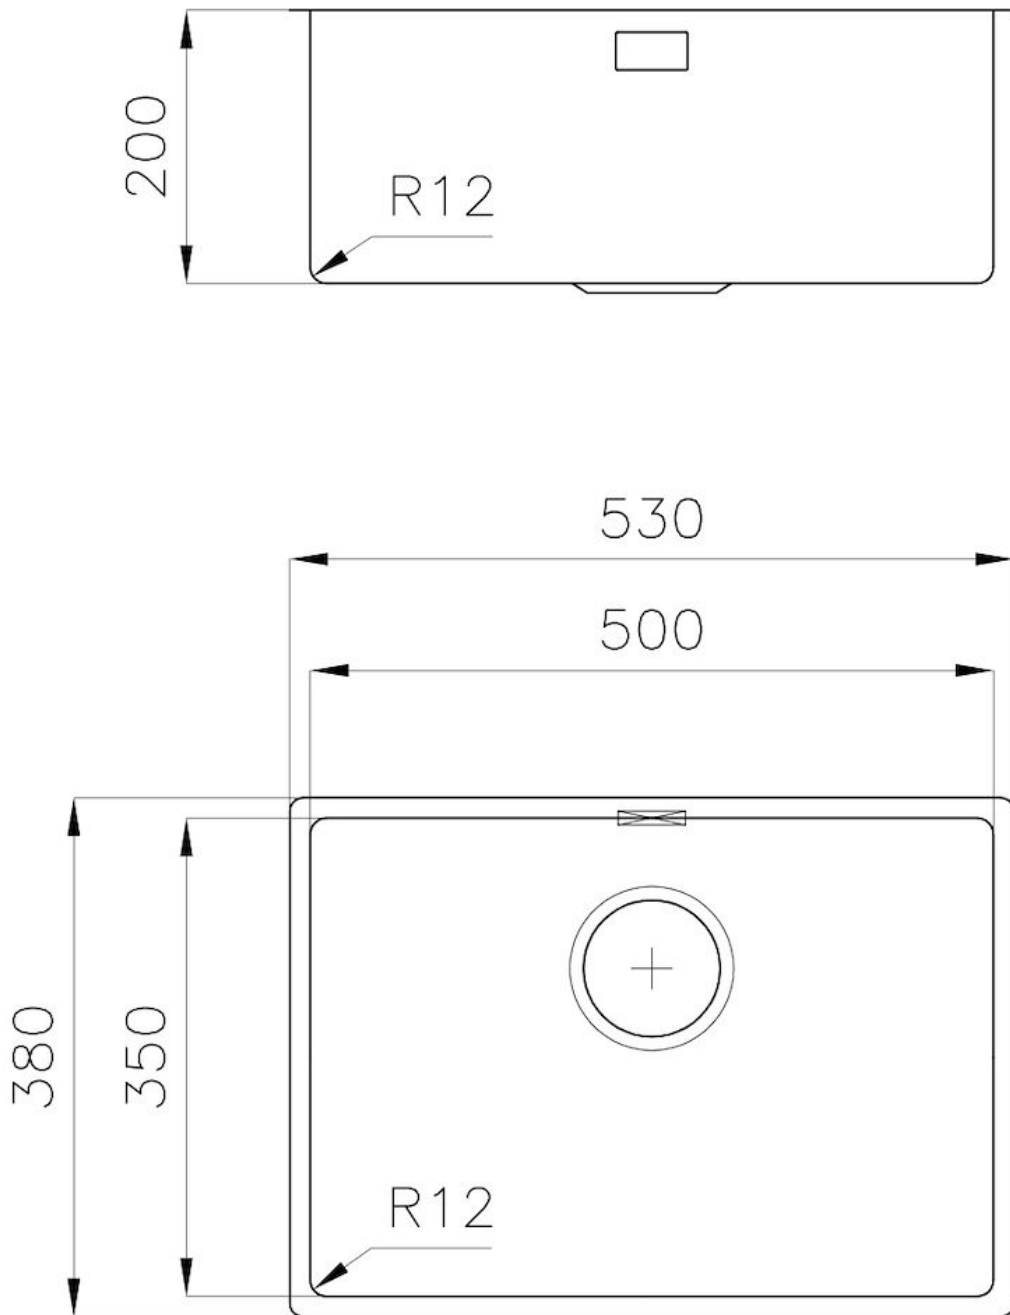

Spülbecken Serie 35

Edelstahlspülen

Code: 3135 850

EINZELHEITEN

Einbaurand	Unterbau
Material	Edelstahl AISI 304
Textur	Gebürstet
Basis	60 cm
Abmessungen	530x380 mm
Serienmäßige Ausstattung	Befestigungshaken, Dichtung, Abfluss, Überlauf und Siphon, im Karton verpackt
Mischbatteriebohrungen	Standardmäßig ohne Bohrung
Einbauöffnung	Siehe Datenblatt (für alle FT/FTS- und Unterbau-Modelle)
Abtropffläche	Nein

Breite 53 cm

Beckengröße 500 x 350 mm

Anzahl der Becken 1 Becken

Abfluss Abfluss 3,5"

MERKMALE

ABFLUSS 3,5" BASKET Der Ablauf ist mit einem großen 3,5-Zoll-Abfluss mit praktischem Korbverschluss ausgestattet, der verhindert, dass Feststoffe in den Abfluss fließen.

SPÜLBECKEN Stahlstärke 1 mm. Eine beachtliche Dicke, die maximale Robustheit für Spülen garantiert, die die Zeichen der Zeit nicht kennen.

SPÜLBECKEN MIT ENGEM RADIUS Quadratische Spülen mit modernem Design und erhöhtem Fassungsvermögen. Für minimale Ästhetik in Kombination mit maximaler Praktikabilität.

TECHNISCHE DATEN

Cut out size – Dimensioni per foratura top

OPTIONALES ZUBEHÖR

Gitter Black
8100 618

Schneidebrett aus Iroko-Holz
8643 117

Tellerständer aus Edelstahl
8100 305

Weißer Wanne
8153 100

PAARUNGEN