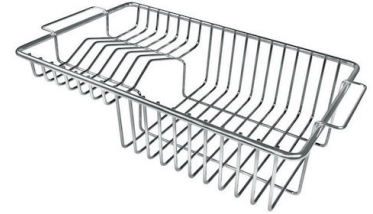

TECHNISCHE DATEN

Cut out size – Dimensioni per foratura top

OPTIONALES ZUBEHÖR

Gitter Black
8100 618

Schneidebrett aus Iroko-Holz
8643 117

Tellerständer aus Edelstahl
8100 305

Weißer Wanne
8153 100

PAARUNGEN